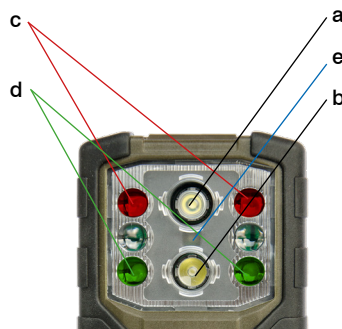

TorchLED torcia tascabile per l'esercito a batterie o ad accumulatore

Dati tecnici torcia

Alimentatore: 4 pz. batterie AA 1.5V oppure
4 pz. accu AA 1.2V
Flusso luminoso: 185lm (2 LED bianco luce concentrata)
Grado di protezione: IP54
Equipaggiamento: 2× bianchi/2× rossi/2× verdi
Involucro: – PA6 custodia rivestita con Elastomero,
parti di gestione, antiscivolo
– autonoma
– Supporto per cintura/
staffa in acciaio POM
– resistente agli urti
Range di temperatura: –20° C fino +45° C
Dimensioni (L×A×P): 68×115.5×35mm
Peso: ca. 115g senza cellula

Blocco di comando

A ON/OFF

Toccare: ON/OFF con funzione di memoria

A B

B Scelta delle funzioni

Fascio largo
Fascio diffuso
Fascio completo
Luce rossa continua
Luce rossa lampeggiante
Luce verde continua
Premere: riduzione intensità (dimmer)

- a) Fascio largo
- b) Fascio diffuso
- c) Luce rossa
- d) Luce verde
- e) Indicatore di carica

Dati tecnici caricatore

Tensione d'esercizio: 100-240VAC/12-48VDC
Alimentatore: 700mA corrente di carica
Grado di protezione: IP44
Involucro: – ABS
– Fissaggio a parete o su tavolo
– Supporto lampada
Contatti: acciaio inox da molle, placcati in oro
Durata di carica: cellula di 1900mAh massimo 4h
Range di temperatura: 0° C fino +40° C
Dimensioni (L×A×P): 86.6×79.6×44mm

Funzioni lampada con batterie 1900mAh

Funzione principale	Funzioni	Durata di servizio Batterie ricaricabili	
Luce bianca ogni 1 LED	fascio diffuso capacità piena	ca. 6h	ca. 6h
	fascio diffuso intensità ridotta	> 80h	> 80h
	fascio largo capacità piena	ca. 6h	ca. 6h
Luce di segnalazio- ne ogni 2 LED	fascio largo intensità ridotta	> 80h	> 80h
	carico massimo/ regolato	> 40h	> 30h
		> 80h	> 60h